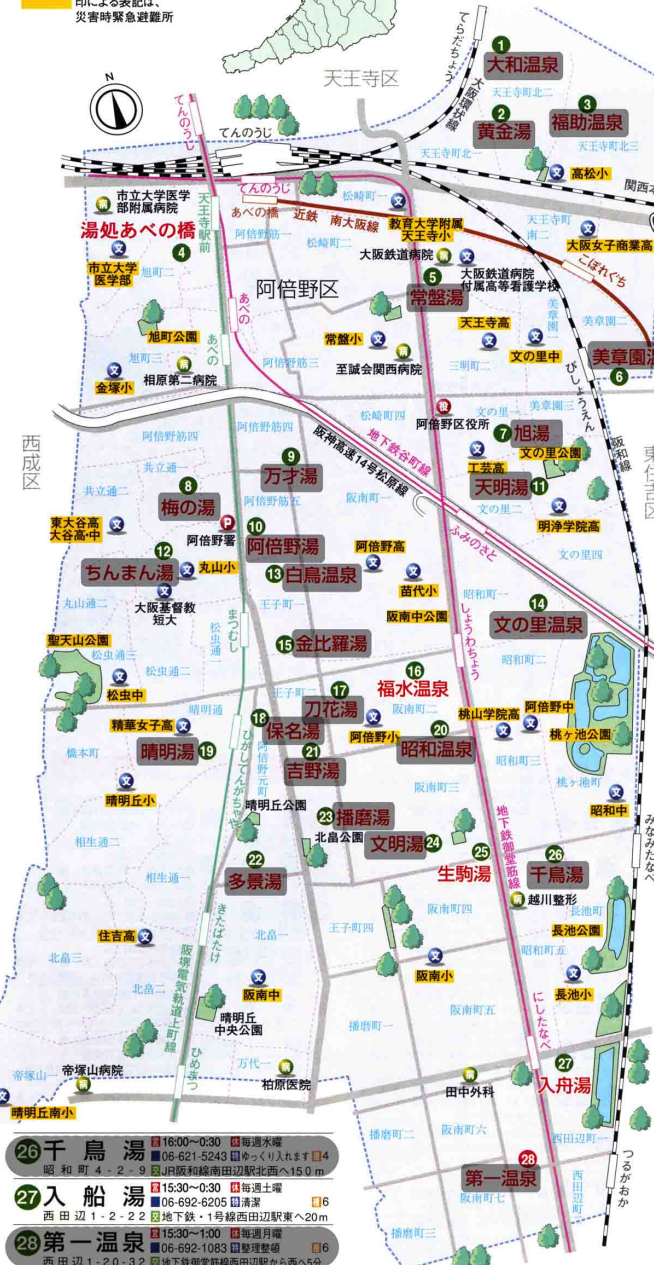

04 阿倍野区

印による表記は、災害時緊急避難所

は廃業

●青線部分のピックアップです

阿倍野区

- 1 大和温泉 15:30~24:00 毎週日曜 06-713-3160 日広い空間 9 天王寺北2-6-19 JR環状線南田町駅から徒歩300m
- 2 黄金湯 15:30~0:30 日 06-714-3239 日お客様を大切に 6 天王寺北2-6-19 JR環状線南田町駅から徒歩300m
- 3 福助温泉 14:30~1:00 日 06-719-3934 日お客様を大切に 3 天王寺北2-6-20 JR環状線南田町駅から徒歩300m
- 4 湯処あべの橋 12:00~24:00 日 05-7890-1128 日 阿倍野筋1-7-2-5
- 5 常盤湯 15:30~0:30 毎週金曜 06-621-3356 日親切、丁寧 5 三町1-1-3-9 JR天王寺バス停東側
- 6 美草園温泉 15:30~0:30 毎週月曜 06-713-0679 日広い空間 8 草園2-19-1-5 日阪和線美草園駅から徒歩20m
- 7 旭湯 15:00~24:00 毎週水曜 06-628-1417 日お客様を大切に 6 文の里1-7-17 JR阪和線美草園駅から徒歩15分
- 8 梅の湯 15:00~0:30 毎週水曜 共立通1-6-1-5 日阿倍野駅から北へ100mの信号をへ約3分 阿倍野筋4-1-6-2 地下鉄谷町線阿倍野駅南徒歩5分
- 9 万才湯 15:00~0:30 毎週土曜 06-621-5121 日清潔、親切 3 阿倍野筋5-3-2-3 阿倍野警察署前
- 10 阿倍野湯 16:00~0:30 毎週土曜 06-623-3356 日清潔 4 阿倍野筋5-3-2-3 阿倍野警察署前
- 11 天明湯 15:00~24:00 毎週水曜 06-622-0901 日広い空間 4 文の里3-3-1-4 地下鉄谷町線阿倍野駅南徒歩5分
- 12 ちんまん湯 15:00~24:00 毎月9月19日 06-661-8728 日清潔 5 丸山通1-2-2-2 JR大谷高等女学校東へ20m
- 13 白鳥温泉 15:00~1:00 毎週月曜 06-621-7743 日広い空間 9 王子町1-1-1-5 JR海上野崎駅から徒歩10分
- 14 文の里温泉 16:00~24:00 毎週土曜 06-621-9780 日親切 4 福和町1-1-0-2 JR環状線福和町駅から徒歩50m
- 15 金比羅湯 15:00~24:00 日 06-621-4728 日整理整頓 4 王子町1-1-1-1 JR海上野崎駅から徒歩100m
- 16 福水温泉 15:00~0:30 毎週金曜 06-623-7470 日清潔 5 阪南町2-2-1-6 地下鉄御堂筋線阿倍野駅より150m
- 17 刀花湯 15:00~24:00 毎週月曜 06-621-2263 日清潔 17 阪南町2-1-2-1 阿倍野小学校西側徒歩30m
- 18 保名湯 15:00~24:00 日 06-621-6228 日清潔 2 阿倍野元町4-2-1 JR南海上野崎駅から徒歩25m
- 19 清明湯 16:00~0:30 日 06-653-0281 日老夫婦の誘導 6 清明通1-3-1-9 JR南海上野崎駅から徒歩50m
- 20 昭和温泉 15:30~24:00 日 06-621-6427 日広い空間 6 阪南町2-2-9 JR緑橋線阿倍野駅から徒歩40m
- 21 吉野湯 15:00~24:00 毎週水曜 06-621-2562 日清潔 4 王子町2-17-2 JR阿倍野筋、王子神社東へ2分
- 22 多景湯 15:00~0:30 毎週水曜 06-622-0407 日整理整頓 6 阿倍野元町1-8-2 JR北島公園バス停西へ150m
- 23 播磨湯 15:00~0:30 毎週金曜 06-621-7212 日 王子町3-6-1-1 JR北島公園バス停西へ150m
- 24 文明湯 15:30~24:00 日 06-622-6861 日清潔、親切 3 阪南町3-3-2-1 地下鉄御堂筋線阿倍野駅から徒歩200m
- 25 生駒湯 14:30~1:30 日 06-622-3244 日清潔 6 阪南町3-4-3-11 地下鉄御堂筋線阿倍野駅から徒歩5分