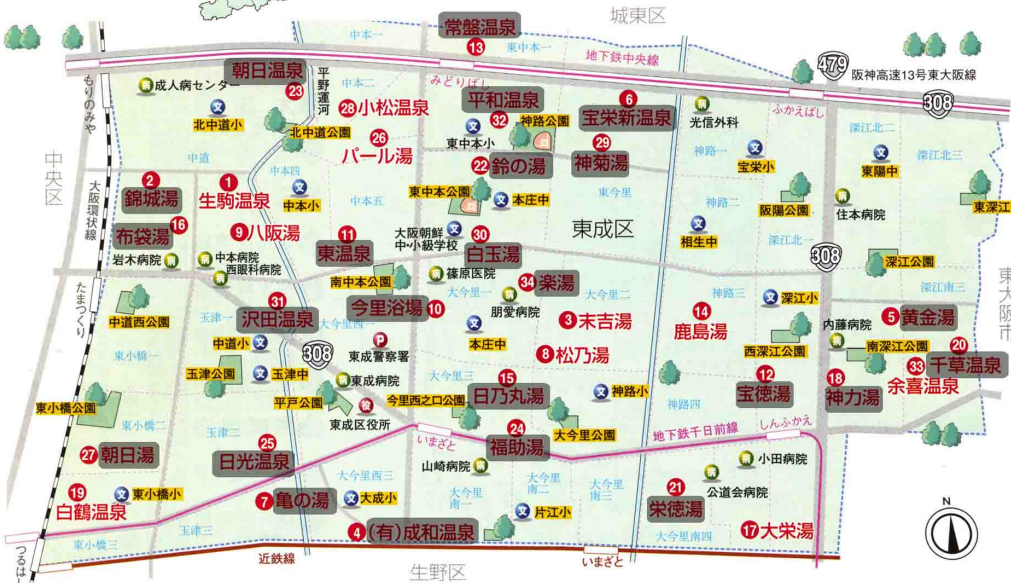

03 東成区

印による表記は、災害時緊急避難所

は廃業

東成区

- 1 生駒温泉 15:00~0:30 毎週日曜 06-971-5423 日あいなが良い 16 中道 4-2-2-5 JR線/高野から700m
- 2 錦城湯 14:00~0:30 毎週月曜 06-981-9534 日お客様を大切に 10 中道 3-2-2 JR線/高野から500m
- 3 末吉湯 15:00~0:30 毎週水曜 06-971-0783 日お客様を大切に 8 大今里西3-16-27 地下鉄新深江駅から徒歩10分
- 4 (有)成和温泉 15:30~24:00 毎週金曜 06-971-9009 日清潔、親切 10 大今里西3-16-27 地下鉄大今里駅から徒歩100m
- 5 黄金湯 15:30~24:00 日 06-981-4775 日清潔、親切 8 深江南2-4-14 地下鉄新深江駅から徒歩7分
- 6 宝栄新温泉 15:00~24:00 日 06-981-9387 日清潔、親切 8 東今里2-5-7 JR緑橋駅から徒歩10分
- 7 亀の湯 15:30~24:00 日 06-981-8618 日お客様を大切に 10 玉津3-4-2 JR緑橋駅から徒歩5分
- 8 松乃湯 15:00~24:00 毎週日曜 06-971-4086 日清潔、親切 8 大今里2-29-18 地下鉄今里駅から徒歩10分
- 9 八阪湯 14:00~0:30 毎週月曜 06-981-4361 日清潔、親切 8 中道 4-1-10 JR玉津駅から徒歩5分
- 10 今里浴場 15:30~24:00 日 06-971-6820 日清潔、親切 10 大今里1-2-0-25 今里交差点から北へ200m橋り入口
- 11 東温泉 15:30~0:30 毎週金曜 06-971-1409 日清潔、親切 8 中本5-1-0-31 地下鉄今里駅から徒歩10分
- 12 宝徳湯 15:30~24:00 日 06-971-2762 日花いっぱい 8 深江南1-9-21 地下鉄千日前線新深江駅から徒歩3分

- 13 常盤温泉 15:30~24:00 毎週水曜 06-971-8315 日きれい、静か 8 東中本1-15-7 JR緑橋駅から徒歩2分
- 14 鹿島湯 15:30~24:00 毎週月曜 06-971-6827 日清潔、親切 10 神路3-1-0-7 地下鉄千日前線新深江駅から徒歩5分
- 15 日乃丸湯 15:30~0:30 日 06-981-5164 日お客様を大切に 12 大今里3-3-7 JR新深江駅から徒歩100m
- 16 布袋湯 06-976-2923 日お客様を大切に 12 中道3-1-0-14 JR玉津駅から徒歩2分
- 17 大栄湯 15:00~24:00 日 06-976-2039 日お客様を大切に 10 大今里南5-17-18 地下鉄千日前線新深江駅から徒歩200m
- 18 神力湯 15:30~24:00 日 06-971-5467 日広い空間 14 深江南2-1-2-22 地下鉄新深江駅から徒歩100m
- 19 白鶴温泉 15:00~24:00 毎週金曜 06-971-4651 日お客様を大切に 8 東小橋3-14-32 JR緑橋駅から徒歩100m
- 20 千草温泉 15:30~24:00 毎週月曜 06-976-0203 日清潔、親切 8 深江南3-7-20 地下鉄新深江駅から徒歩2分
- 21 栄徳湯 15:30~24:00 日 06-981-4374 日清潔、親切 8 大今里南4-7-15 地下鉄新深江駅から徒歩100m
- 22 鈴の湯 15:30~23:30 日 06-981-8108 日お客様を大切に 6 東中本3-1-6 JR東中本2丁目バス停から東へ200m
- 23 朝日温泉 15:00~24:00 日 06-981-5763 日お客様を大切に 4 中道2-1-1-6 JR線/高野から500m
- 24 福助湯 15:30~23:30 毎週水曜 06-976-4820 日花いっぱい 8 大今里3-21-14 地下鉄今里駅から徒歩10分
- 25 日光温泉 15:00~23:30 毎週月曜 06-971-3419 日清潔、親切 10 玉津2-7-1-9 国府税務事務所から南へ30m