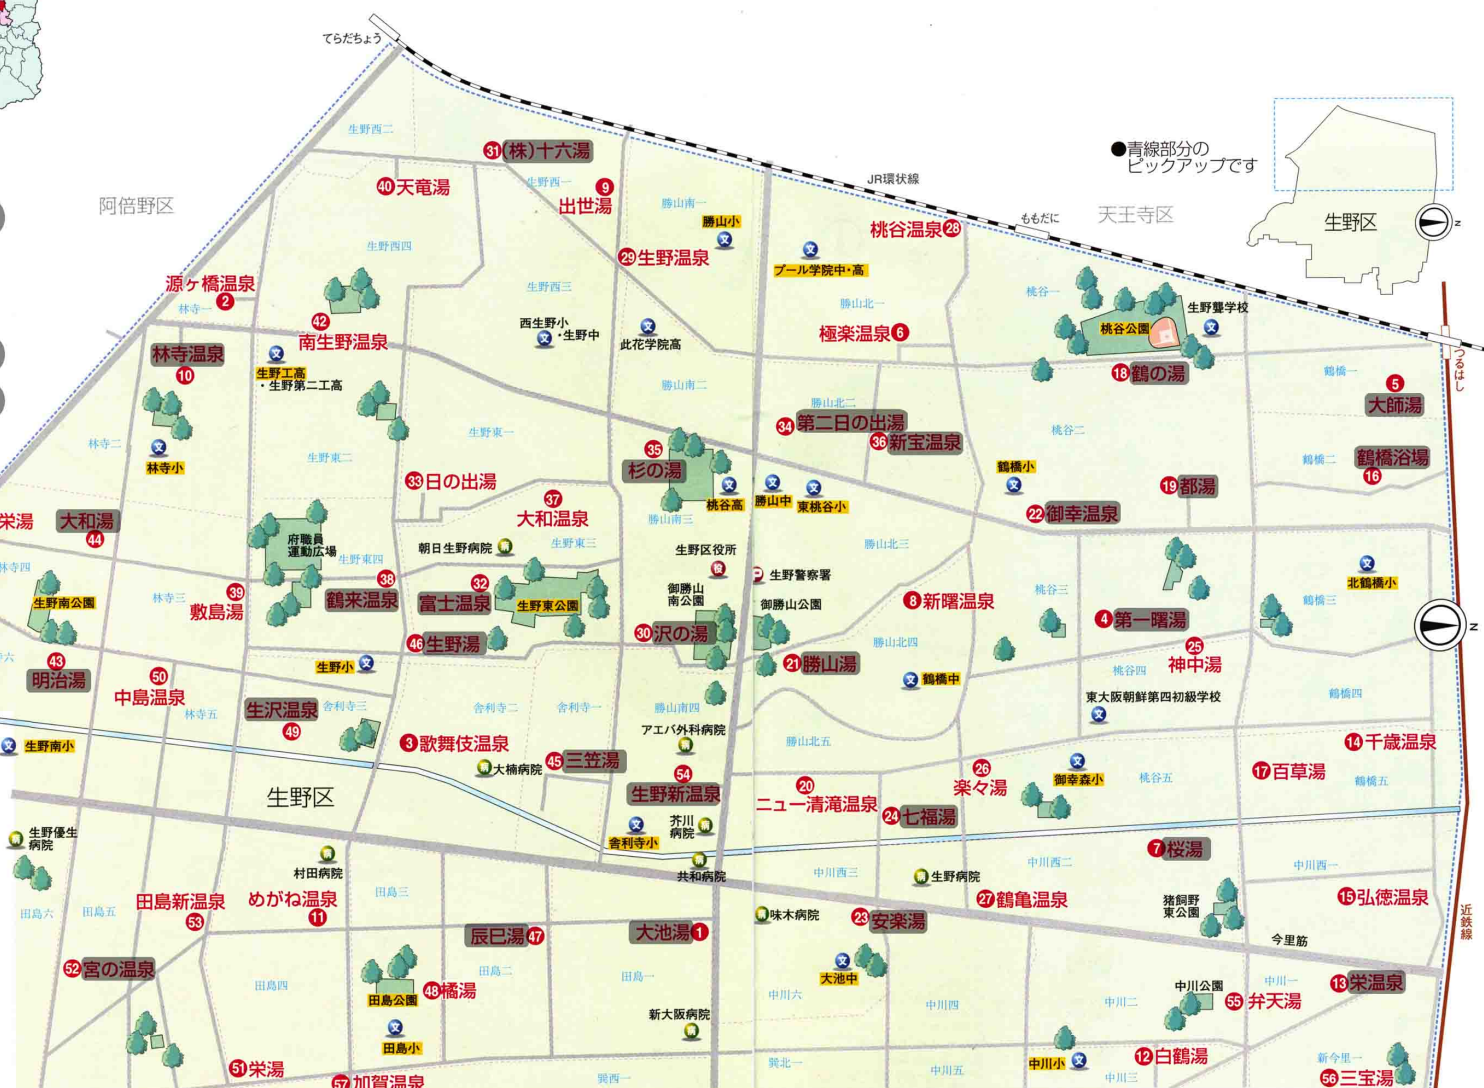

生野区

- 1 大池湯 15:00~1:00 田島 1-9-31
- 2 源ヶ橋温泉 15:00~1:00 林寺 1-5-33
- 3 歌舞伎温泉 15:30~24:00 舍利寺 2-4-19
- 4 第一曙湯 14:30~1:00 橋谷 3-1-3
- 5 大師湯 14:30~24:00 鶴橋 1-4-2
- 6 極楽温泉 14:00~1:00 勝山 1-6-19