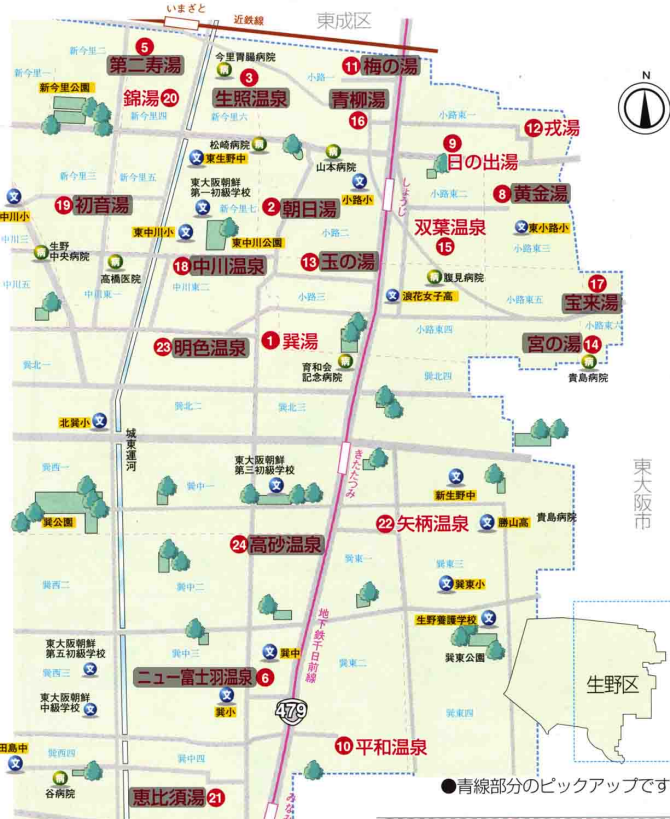

17 生野区-2

印による表記は、
災害時緊急避難所

は廃業

生野区

- 1 翼湯 15:00~23:30 毎月12.22日 06-751-4249 お客様を大切に 8
粟北 3-3-1-7 育和会記念病院から西へ200m
- 2 朝日湯 15:00~1:00 06-752-7291 清潔 8
小路 2-5-1-1 大和信用組合本店から北へ150m
- 3 生照温泉 15:00~0:30 毎週日曜 06-751-1095 お客様を大切に 8
新今里 6-4-4 今里青葉病院東隣り
- 4 福德温泉 15:00~0:30 毎週月曜 06-758-3471 清潔 8
粟南 2-8-2 城東運河中島橋から西へ60m
- 5 第二寿湯 15:00~24:00 毎週木曜 06-758-2400 清潔 4
新今里 4-2-1 近鉄今里駅から西へ100m
- 6 ニュー富士羽温泉 0:30~ 06-754-3950 広い空間 8
粟北 3-1-7-3 粟中学校西南角
- 7 広島温泉 14:00~24:00 06-752-8457 清潔 6
粟南 1-1-4-3 城東運河水時橋から西へ100m
- 8 黄金湯 14:30~0:30 06-752-8457 清潔 4
小路 東 3-5-1-4 東小野小学校から北へ60m
- 9 日の出湯 14:00~24:00 06-751-5492 清潔 8
小路 東 1-8-1-5 ビス大生市場前
- 10 平和温泉 16:00~23:00 06-751-2512 夫婦で大サービス 8
粟東 2-1-6-7 築公設市場前から東へ100m
- 11 梅の湯 14:30~0:30 06-752-6460 女性解放所に生花 8
小路 1-1-1-1-3 地下鉄千日前線平野駅から北へ200m
- 12 戎湯 13:00~0:30 毎月12.月曜 06-751-4353 清潔 8
小路 東 1-2-0-6 ビス大生市場から東へ300m北へ50m
- 13 玉の湯 15:00~0:30 毎週日曜 06-752-3540 広い空間 6
小路 3-3-1-7 スーパーリクタン大塚から西へ100m
- 14 宮の湯 15:00~23:30 毎月5.15.25日 06-751-4492 広い空間 6
小路 東 6-1-4-15 貴島第二病院北
- 15 双葉温泉 15:30~1:00 毎週月曜 06-758-0564 清潔 8
小路 東 2-2-3-1-2 関高瓦葺小路支店から東へ100m北へ入るすぐ
- 16 青柳湯 14:00~0:30 06-752-5876 清潔 4
小路 1-1-9-1-0 地下鉄千日前線平野駅から西へ200m
- 17 宝来湯 15:00~24:00 06-751-3272 清潔 6
小路 東 6-2-1-7 関見町派出所から北へ100m
- 18 中川温泉 15:00~24:00 毎週日曜 06-752-8616 音の縁が頑張る 8
中川 東 2-3-2-3 東中川中学校から南へ50m
- 19 初音湯 14:30~1:30 06-752-7389 お客様を大切に 8
新今里 3-1-8-2 生野中央病院から北へ250m
- 20 錦湯 14:00~2:00 毎週土曜 06-752-0203 清潔 8
新今里 4-1-0-5 城東運河東橋から西へ30m
- 21 恵比須湯 06:58~05:39 音の縁が頑張る 15
粟中 4-1-2-2 地下鉄千日前線築港駅から西へ150m
- 22 矢柄温泉 14:00~24:00 06-758-0832 お客様を大切に 8
粟東 1-7-1-6 勝山高校から西へ250m
- 23 明色温泉 15:00~24:00 毎週金曜 06-752-7648 日曜祝 8
長吉 2-9-2 城東運河本橋から東へ50m
- 24 高砂温泉 15:00~23:30 06-757-0950 老夫婦の頑張る 6
粟中 2-1-7-8 関西労働会館から西へ30m
- 39 憩温泉 16:00~23:00 06-709-8328 音の縁が頑張る 8
長吉 長原 4-5-1 長吉中学校から東へ3分
- 40 栄温泉 16:00~23:00 毎週水曜 06-709-0640 花いっぱい 8
長吉 長原 2-9-1-2 地下鉄谷町線長吉駅から南へ6分
- 41 淀川温泉 15:00~23:00 毎週水曜 06-709-1950 お客様を大切に 8
長吉 長原 5-2-2-1 長吉六反小学校から南へ1分
- 42 菊水温泉 15:30~23:30 毎週水曜 06-707-3278 花いっぱい 清潔 8
長吉 長原 1-1-2-16 長吉六反バス停から南へ1分
- 43 天馬温泉 15:30~23:00 毎週月曜 06-709-7827 日曜祝のために 8
長吉 六反 3-1-3 長吉中学校から東へ2分