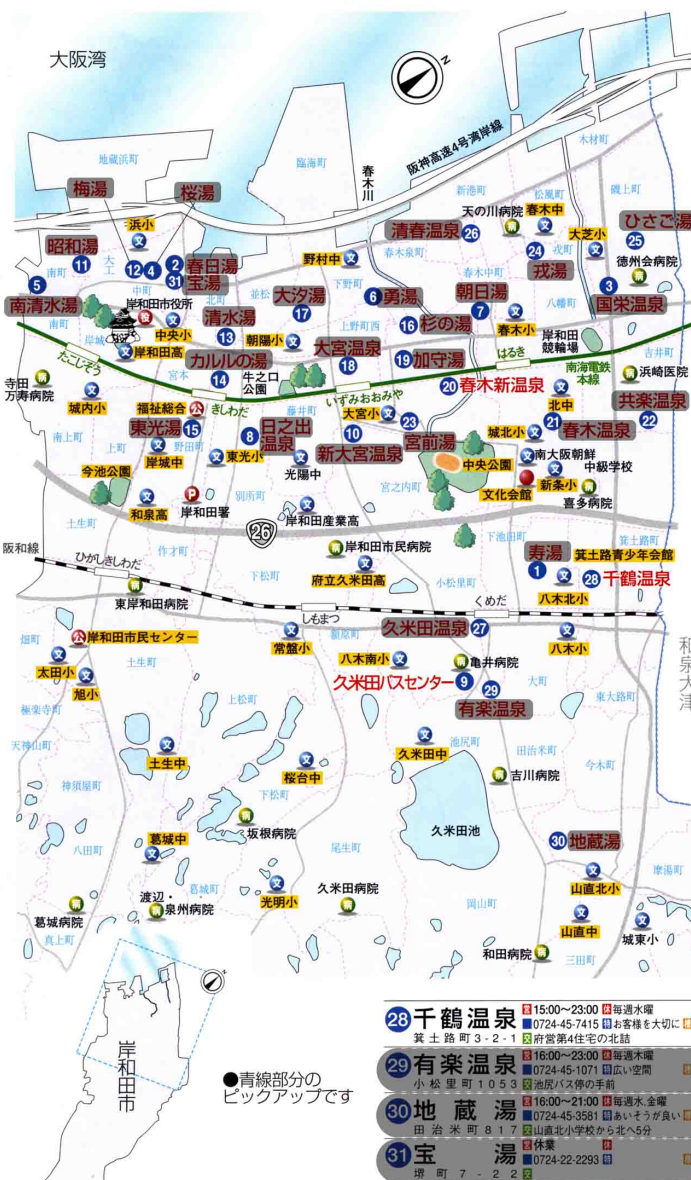

岸和田市

- 1 寿湯 16:00~23:00 毎週日曜 0724-45-2291 清潔 下池田町 3-9-2-4 同久米田駅から西へ2分
- 2 春日湯 16:00~23:00 毎週火曜 0724-22-0973 清潔、親切 大北町 3-8 同らんかん橋蟹房から西へ2分
- 3 国栄温泉 15:00~23:30 毎週水曜 0724-39-8129 国お客様を大切に 磯上町 1-1-2-2-8 同磯輪橋から北へ10分
- 4 桜湯 15:30~23:00 毎週土曜 0724-23-4985 清潔 紙屋町 1-1 同市役所から西へ3分
- 5 南清水湯 15:00~23:00 毎週月曜 0724-36-3105 清潔 磯上町 2-7-1-5 同岸NTTから西へ1分
- 6 勇湯 15:50~23:30 毎週水曜 0724-36-3105 清潔 下野町 2-3-8 同野村中学校から西へ3分
- 7 朝日湯 15:00~23:00 毎週日曜 0724-23-1553 国お客様を大切に 春木中町 4-2-1 同春木駅から西へ8分
- 8 日之出温泉 15:00~23:00 毎週金曜 0724-22-4194 清潔 別所町 1-1-8-1-3 同南海岸和田駅から東へ10分
- 9 久米田(センター) 16:00~23:00 毎週月曜 0724-45-0948 国お客様を大切に 小松里町 10-5-4 同久米田駅から東へ10分
- 10 新大宮温泉 16:00~23:00 毎週水曜 0724-45-3074 清潔 西之内町 2-2-1-1 同和泉大宮駅から1分
- 11 昭和湯 15:00~23:00 毎週水曜 0724-37-7785 国広い空間 大工町 1-3-1 同近小学校裏門から南へ5分
- 12 梅湯 15:00~23:00 毎週金曜 0724-38-1547 清潔 紙屋町 4-1 同近小学校裏門から東へ2分
- 13 清水湯 15:00~23:00 0724-39-2495 国お客様を大切に 筋海町 1-3-4-6 同旧26号線沿い日本生命裏側
- 14 カルルの湯 14:00~1:00 0724-31-1263 カラオケ 宮本町 2-1-4 同岸和田駅前商店街下一つ目の辻右
- 15 東光湯 15:00~23:00 0724-23-3157 国花いっぱい 野田町 1-4-1-4 同南海岸和田駅から東へ3分
- 16 杉の湯 15:30~23:30 毎週金曜 0724-39-4568 清潔 加守町 1-6-7 同加守町地から西へ1分
- 17 大汐湯 15:00~23:00 毎週月曜 0724-39-4568 清潔 下野町 5-4-8 同旧26号線沿い日本レストラン南側
- 18 大宮温泉 16:00~23:00 毎週日曜 0724-39-7527 清潔 上野町 東 2-0-1-5 同法務局前から1分
- 19 加守湯 15:30~23:00 毎週月曜 0724-23-0127 清潔 加守町 2-8-3-0 同旧26号線沿い高校跡地裏側
- 20 春木新温泉 16:00~23:30 毎週火曜 0724-44-2093 親切 加守町 4-11-2-9 同春木駅から南へ5分
- 21 春木温泉 16:00~23:00 毎週金曜 0724-45-1931 清潔、親切 春木旭町 2-7-1-4 同春木駅から東へ5分
- 22 共楽温泉 15:00~23:00 毎週日曜 0724-45-1638 国花いっぱい 吉井町 4-1-3-1-2 同若葉・丘野盛住宅東角
- 23 宮前湯 16:00~23:00 毎週1回 0724-45-7363 親切 宮前町 1-8-2-3 同大宮小学校前
- 24 戎湯 16:00~23:00 毎週月曜 0724-22-5436 清潔 戎町 2-3 同北州街沿い高校跡地裏側西へすぐ
- 25 ひさご湯 15:00~23:00 0724-22-6320 清潔 磯上町 2-21-2-4 同徳州病院から西へ10分
- 26 清春温泉 16:00~23:00 毎週水曜 0724-22-9891 清潔 春木中町 8-1-7 同天の川病院から東へ1分
- 27 久米田温泉 16:00~23:00 毎週日曜 0724-45-1809 国お客様を大切に 大町 3-9-2 同久米田駅前斜め

●青線部分の
ピックアップです