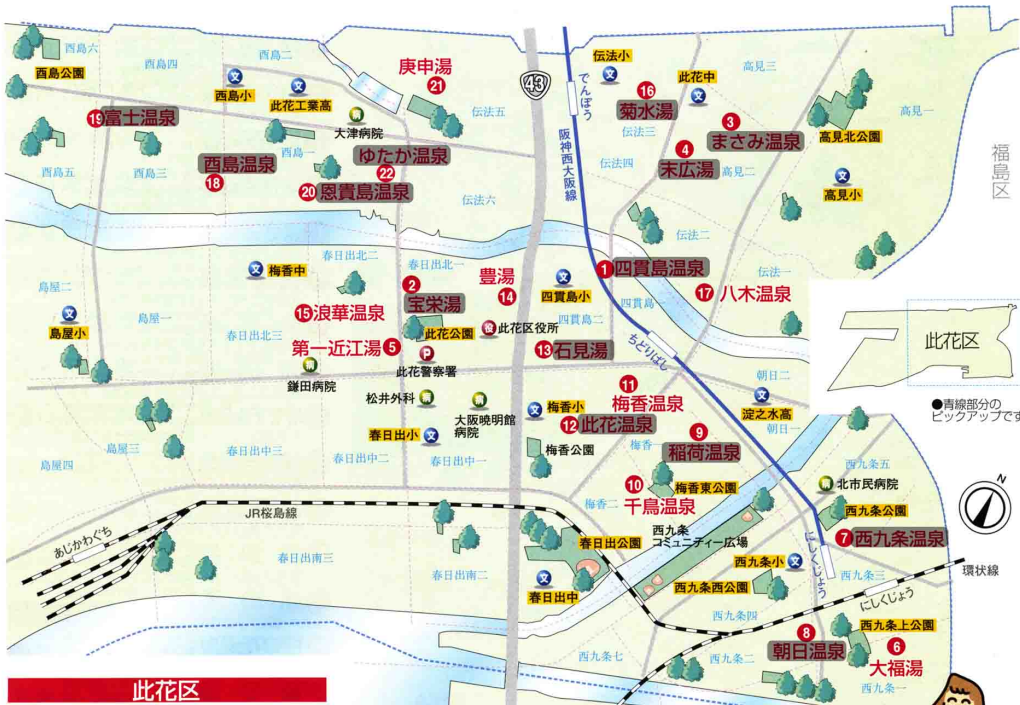

22 此花区

印による表記は、
災害時緊急避難所

は廃業

此花区

- 1 四貫島温泉 14:30~1:30 毎週月曜 06-461-8178 清潔、親切 四貫島 2・2-7-9 四貫島橋下東へ3分
- 2 宝栄湯 14:00~0:30 06-464-4126 清潔 春日出北 1-2-5-9 同春日山商店街西側裏橋寄り
- 3 まさみ温泉 15:00~24:00 毎週水曜 06-461-7146 国お客様を大切に 高見 2-6-4 同此花中学校から東へ1分
- 4 末広湯 15:00~23:00 毎週水曜 06-461-9006 国お客様を大切に 高見 2-1-3-5 同此花中学校から南へ1分
- 5 第1近江湯 14:00~24:00 毎週月曜 06-468-5549 国整理整頓 春日出北 2-6-4 同春日山商店街西側裏橋から北へ3分
- 6 大福湯 15:00~23:00 毎週水曜 06-461-2867 清潔、親切 西九条 1-1-4-8 同JR西九条駅から北東へ10分
- 7 西九条温泉 14:00~24:00 毎週月曜 06-461-5508 同阪神西九条駅から4分
- 8 朝日温泉 15:00~24:00 毎週土曜 06-462-2400 清潔 西九条 2-5-1-5 同JR西九条駅から1分
- 9 稲荷湯場 15:00~23:00 毎週金曜 06-463-1888 清潔 梅香 1-2-0-1-2 同朝日バス停から西へ1分
- 10 千鳥温泉 15:00~24:00 毎週土曜 06-463-3888 国緑がけハイパス 梅香 2-1-2-0 同千鳥橋から5分

- 11 梅香温泉 14:30~1:00 毎週水曜 06-461-1115 国お客様を大切に 梅香 3-3-0-7 同千鳥橋から5分
- 12 此花温泉 15:00~24:00 毎週1回 06-461-8705 国お客様の頑張り 梅香 3-1-6-1-2 同梅香小学校前
- 13 石見湯 15:00~1:00 06-462-9143 国整理整頓 西九条 2-6-2-2 同西九条小学校から南へ2分
- 14 豊湯 15:00~24:00 06-461-8693 春日出北 1-19-15 同此花幼稚園から南へ2分
- 15 浪華温泉 14:00~24:00 06-462-2230 清潔 春日出北 3-9-2-7 同梅香中学校から南へ30m
- 16 菊水湯 15:00~23:00 毎週月曜 06-461-6731 清潔 伝法 3-9-4-4 同伝法駅から東へ3分
- 17 八木温泉 15:00~23:00 06-466-2601 清潔 伝法 2-1-1-5-8 同千鳥橋から北へ100m西入3軒目
- 18 西島温泉 15:00~23:00 06-463-5888 西島 3-4-8 同西島車庫前から南へすぐ
- 19 富士温泉 15:00~23:00 06-462-2703 西島 5-6-2-8 同西島5-6-2-8
- 20 恩貫島温泉 14:30~23:30 毎週水曜 06-461-5632 国お客様の頑張り 高見 1-8-2-4 同此花工業高校から南へ2分

銭湯一口コラム

洗い桶の歴史

銭湯での洗い桶は、古くは各自が持参したモノだった。それを享保の頃、西国周辺の銭湯が「流し」の桶を作っておいて、背中を流す客に貸し出し、使わせ出した。これを「廻し桶」と名付け流行したことが洗い桶の始まりだと言われている。

- 21 庚申湯 15:00~23:30 06-464-3291 花いっぱい 伝法 5-3-4-1 同西念寺前
- 22 ゆたか温泉 14:30~24:00 06-465-0717 清潔、親切 西島 1-2-5-4 同恩貫橋から北へ50m