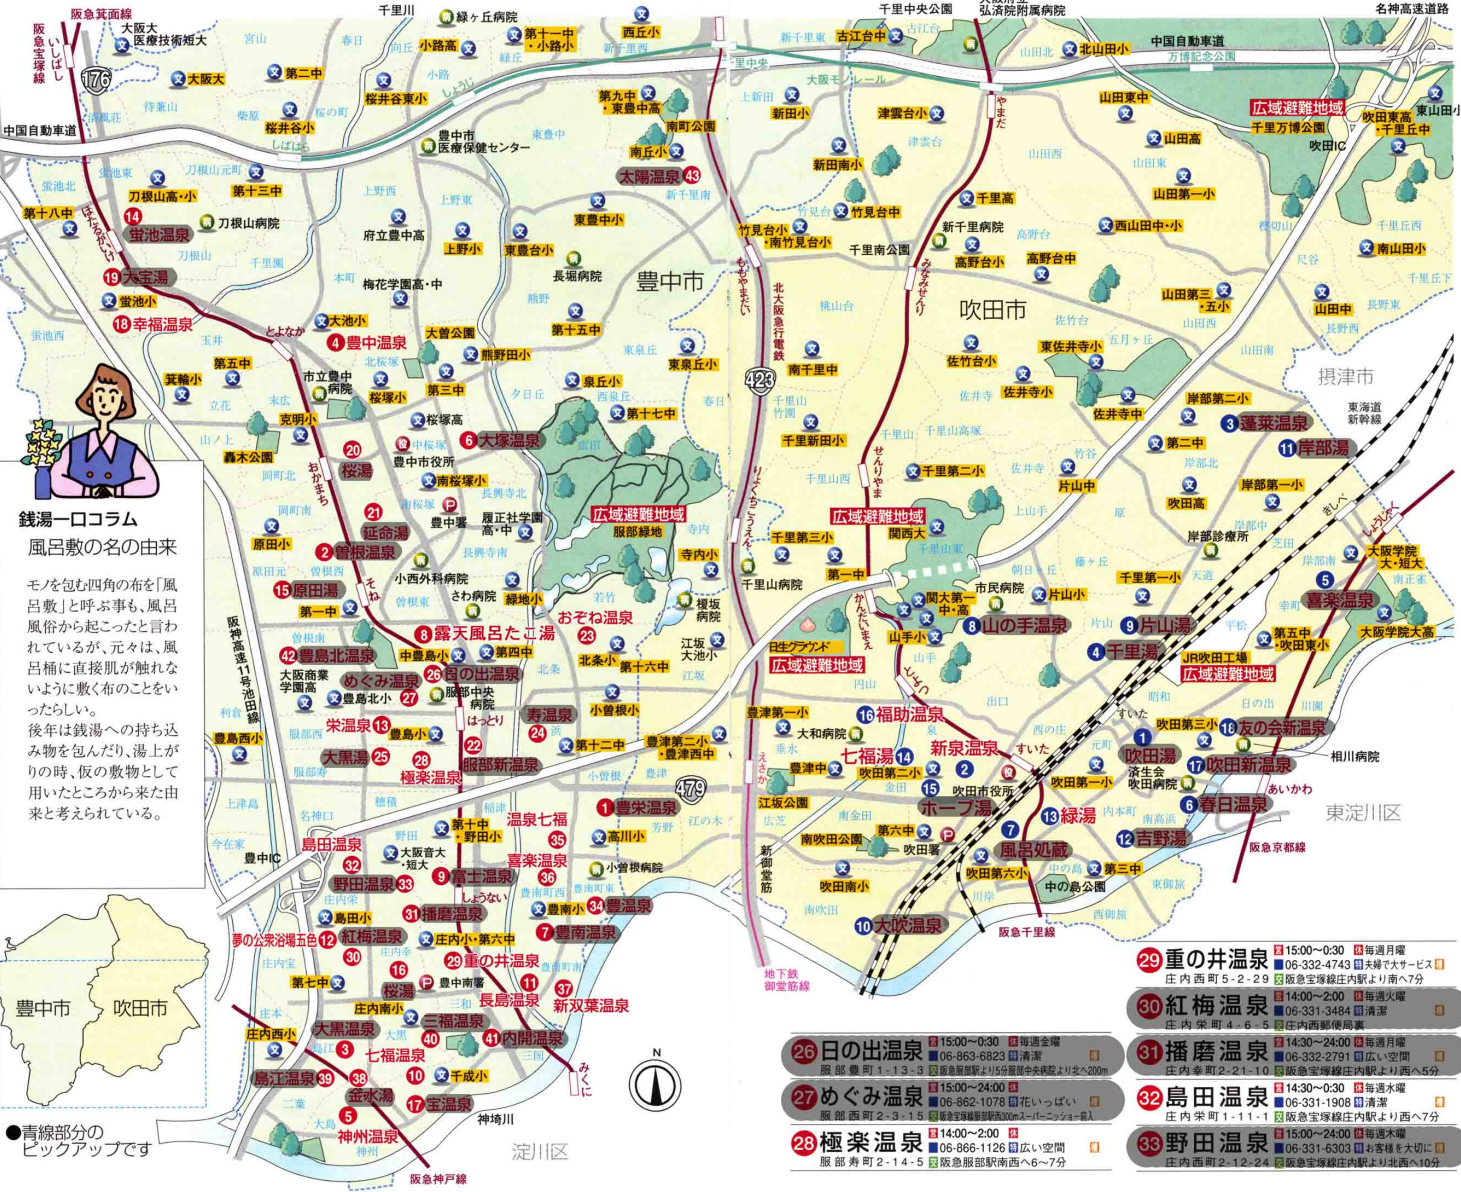

26 豊中市

印による表記は、災害時緊急避難所

豊中市

- 1 豊栄温泉 16:00~23:00 毎週木曜
小曾根 4-2-6-13 06-334-8171 広い空間
- 2 曾根温泉 16:00~24:00 毎週月曜
06-852-1204 06-852-1204 広い空間
- 3 大黒温泉 15:00~24:00 毎週火曜
06-332-0241 06-332-0241 広い空間
- 4 豊中温泉 15:30~0:30 毎週木曜
06-852-1258 06-852-1258 広い空間
- 5 神州温泉 15:30~0:30 毎週土曜
06-332-0915 06-332-0915 広い空間
- 6 大塚温泉 16:00~24:00 毎週火曜
06-853-0221 06-853-0221 広い空間
- 7 豊南温泉 14:30~1:00 毎週木曜
06-331-5116 06-331-5116 広い空間
- 8 露天風呂たご湯 15:30~0:30 毎週水曜
06-862-0655 06-862-0655 広い空間
- 9 富士温泉 15:00~0:30 毎週土曜
06-334-8486 06-334-8486 広い空間
- 10 七福温泉 15:00~1:00 毎週水曜
06-331-3192 06-331-3192 広い空間
- 11 長島温泉 15:00~24:00 毎週金曜
06-334-9396 06-334-9396 広い空間
- 12 豊の五色 15:30~0:30 毎週土曜
06-331-4126 06-331-4126 広い空間
- 13 栄温泉 14:00~1:00 毎週木曜
06-863-6107 06-863-6107 広い空間
- 14 蛭池温泉 15:00~1:00 毎週水曜
06-853-2552 06-853-2552 広い空間
- 15 原田湯 16:00~24:00 毎週火曜
06-855-4246 06-855-4246 広い空間
- 16 桜湯 15:00~1:00 毎週木曜
06-332-2619 06-332-2619 広い空間
- 17 宝温泉 15:30~24:00 毎週日曜
06-334-2001 06-334-2001 広い空間
- 18 幸福温泉 15:00~23:30 毎週月曜
06-855-4267 06-855-4267 広い空間
- 19 大宝湯 15:00~1:00 毎週土曜
06-855-8080 06-855-8080 広い空間
- 20 桜湯 16:00~24:00 毎週金曜
06-853-2966 06-853-2966 広い空間
- 21 延命湯 15:30~24:00 毎週土曜
06-853-2312 06-853-2312 広い空間
- 22 服部新温泉 15:30~1:00 毎週土曜
06-862-8508 06-862-8508 広い空間
- 23 おそね温泉 15:00~24:00 毎週月曜
06-333-1070 06-333-1070 広い空間
- 24 寿温泉 15:00~24:00 毎週土曜
06-333-0254 06-333-0254 広い空間
- 25 大黒湯 15:00~24:00 毎週木曜
06-864-0550 06-864-0550 広い空間