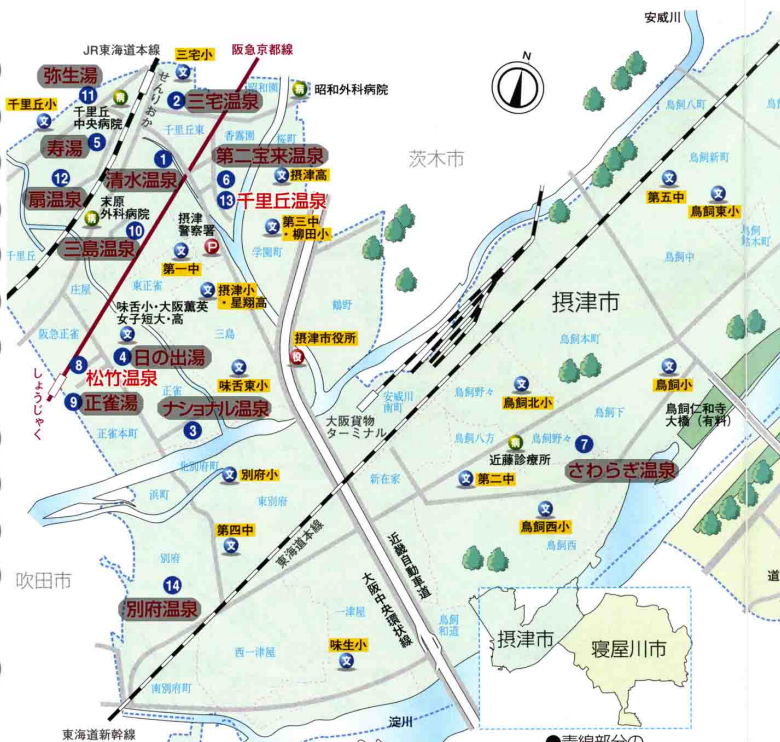

# 28 摂津市

印による表記は、災害時緊急避難所

## 摂津市

- 1 清水温泉 16:00~0:30 毎週木曜 0726-22-1733 老夫婦の湯 16  
千里丘東3-2-24 三島幼稚園から西へ20m
- 2 三宅温泉 16:00~24:00 毎週月曜 0726-23-0034 清潔 16  
千里丘東1-9-18 JR千里丘駅東口より東北へ50m
- 3 ナショナル温泉 16:00~24:00 毎週月曜 06-381-2162 16  
正雀4-1-3-4-6 JR千早丘駅西口より東へ100m
- 4 日の出湯 16:00~24:00 毎週火曜 06-381-4590 あいそがが良い 18  
香露園2-1-3-15 廣英学園から南へ1分
- 5 寿湯 16:00~24:00 毎週月曜 06-389-2029 花いっぱい 18  
千里丘2-5-1-0 JR千早丘駅西口よりことぶき商店街通り
- 6 第二宝来温泉 16:00~24:00 毎週土曜・第2金曜 0726-34-6764 広い空間 18  
香露園2-1-3 JR大中浄水場西へ50m
- 7 さわらぎ温泉 16:00~22:00 毎週月曜 0726-54-5975 温泉神社 16  
松竹園3-4-6-23 温泉神社 16
- 8 松竹温泉 16:00~24:00 毎週木曜 06-381-5789 お客様を大切に 18  
正雀本町1-37-1 正雀郵便局 16
- 9 正雀湯 16:00~24:00 毎週土曜 06-381-9070 清潔 18  
正雀本町1-26-12 JR阪正雀駅西へ5分
- 10 三島温泉 16:00~24:00 毎週水曜 06-382-0513 広い空間 16  
千里丘東4-24-23 第4集会所 16
- 11 弥生湯 16:00~23:00 毎週金曜 06-388-2288 老夫婦の湯 14  
千里丘1-12-2-9 中央病院 16
- 12 扇温泉 16:00~24:00 毎週土曜 06-388-1095 お客様を大切に 16  
千里丘3-8-3 金剛院東へ1分
- 13 千里丘温泉 16:00~24:00 毎週水曜 0726-33-9278 清潔 18  
香露園2-7-2 福祉会館裏通り
- 14 別府温泉 16:00~24:00 毎週火曜 06-349-5477 清潔 16  
別府2-2-4-2-6 別府公民館隣り

# 29 寝屋川市

印による表記は、災害時緊急避難所

## 寝屋川市

- 1 玉水温泉 15:30~24:00 毎週水曜 0720-34-9308 噴流の湯 16  
香里南之町3-5-7 香里園駅上り3-4分
- 2 香里温泉 15:30~24:00 第1,2,3金曜 0720-31-1120 情けがとれる 16  
松屋町1-6-1-4 香里ダイエー店より北西3分
- 3 大和温泉 15:30~24:00 第1,2,3月曜 0720-28-2673 湯の花の湯 16  
平池町2-3-3 松平橋から3分
- 4 白菊温泉 15:30~24:00 第1,2,3土曜 0720-28-3254 浴室パレス 16  
仁和寺町2-4-8 道仁病院東へ100m