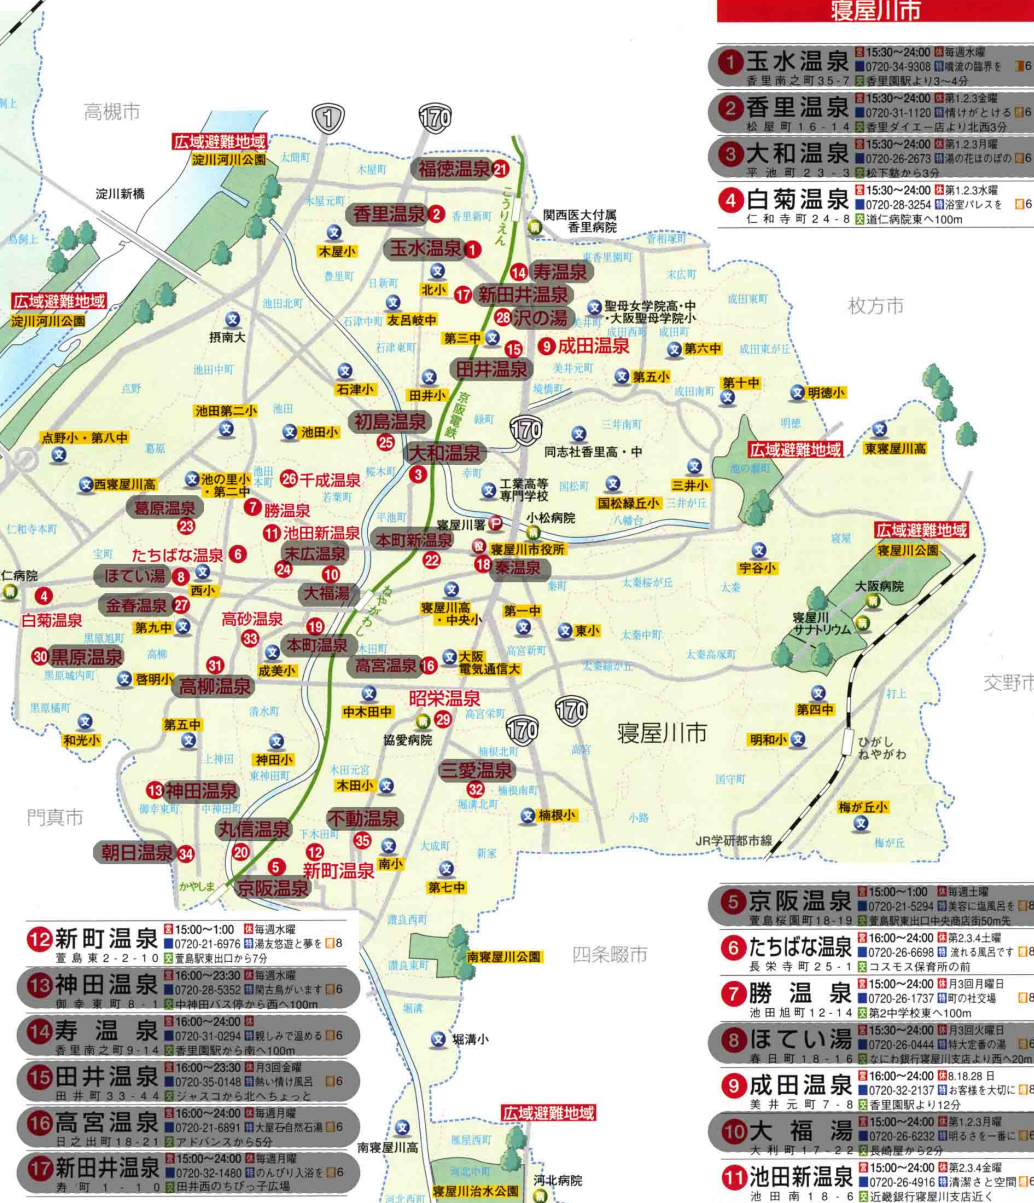

- 27 金春温泉 15:30~23:30 第2,3,4木曜 0720-26-6052 心置きから浴立っ 16  
高柳町3-9-1-8 第九中学校裏より高柳天満宮の橋
- 28 沢の湯 15:30~24:00 毎週月曜 0720-31-7185 静かな湯 16  
田井町1-0-2-1 第三中学校北角20m
- 29 昭栄温泉 15:00~ 第1,2土曜 0720-23-1820 四季を渡る風呂 16  
昭栄町1-4-6 木田郵便局、協栄病院の隣り
- 30 黒原温泉 15:30~24:00 第1,2月曜 0720-23-3760 七色の風呂 18  
黒原城内町2-3-1 光洋機械北へ100m
- 31 高柳温泉 16:00~24:00 毎週月曜 0720-29-4956 浮世情報の交差点 16  
高柳町2-5-0-5 九十製パン裏
- 32 三愛温泉 16:00~23:00 毎週月曜 0720-23-5409 円満三善主義 16  
堀北町2-5-1-1 八尾橋沿いのトランドホテル東へ2分
- 33 高砂温泉 16:00~24:00 第2,3,4土曜 0720-29-4824 花輪の湯 16  
成美町1-9-2-2 寝屋川市立エスポール北へ50m
- 34 朝日温泉 16:00~23:00 0720-26-0695 きれいな湯 16  
神田町1-3-6 香露園駅西口から北へ7分
- 35 不動温泉 15:30~24:00 毎週金曜 0720-23-3837 熱い湯 16  
香露園3-1-2-0 香露園駅前中央郵便局第一番郵便局隣り
- 18 秦温泉 16:00~23:30 毎週月曜 0720-21-0380 お湯物語 16  
本町6-1 市役所から3分
- 19 本町温泉 16:00~23:00 毎週金曜 0720-26-5312 老夫婦の湯 14  
大和元町2-0-1 阪阪東屋川西250m都通商店街
- 20 丸信温泉 15:00~24:00 0720-24-5530 語り合の湯 14  
豊島信和町1-4-5 阪阪東屋川西250m都通商店街
- 21 福德温泉 15:00~1:00 0720-34-5850 静かな湯 18  
香里北之町1-8-15 浄水場南角
- 22 本町新温泉 16:00~23:30 毎週土曜 0720-21-2524 助の湯 16  
本町1-8-1-5 寝屋川市駅から3分
- 23 葛原温泉 15:30~24:00 毎週金曜 0720-26-5752 活力注入の湯 18  
葛原新町1-6 府営団地池田田入り口近く
- 24 末広温泉 16:00~24:00 毎週水曜 0720-26-5126 マグマの湯 16  
長栄寺町1-1-8 中島産婦人科から東へ1分
- 25 初島温泉 16:00~23:00 0720-29-4448 古い湯 16  
初島南町3-9 消防署から3分
- 26 千成温泉 16:00~23:00 0720-28-4660 コイ達も集う 16  
池田本町4-2-7 池田小学校から1分

### 銭湯一口コラム

風呂上がりの一杯。最適な飲み物は何？

風呂に入ると人は大量の汗をかき、発汗によって失われるモノは主に水分。つまり湯上がりにはまず補給すべきは水分なのだが、身体へのプラスアルファを考えると牛乳による水分補給が理想的。牛乳には睡眠促進、精神鎮静作用、血液中のカルシウム濃度が低くなることを阻止する働きがある。風呂上がりの牛乳。ありきたりのようだが、大変素晴らしい健康飲料で、これに勝る飲み物はない。

## 寝屋川市

- 1 玉水温泉 15:30~24:00 毎週水曜 0720-34-9308 噴流の湯 16  
香里南之町3-5-7 香里園駅上り3-4分
- 2 香里温泉 15:30~24:00 第1,2,3金曜 0720-31-1120 情けがとれる 16  
松屋町1-6-1-4 香里ダイエー店より北西3分
- 3 大和温泉 15:30~24:00 第1,2,3月曜 0720-28-2673 湯の花の湯 16  
平池町2-3-3 松平橋から3分
- 4 白菊温泉 15:30~24:00 第1,2,3土曜 0720-28-3254 浴室パレス 16  
仁和寺町2-4-8 道仁病院東へ100m