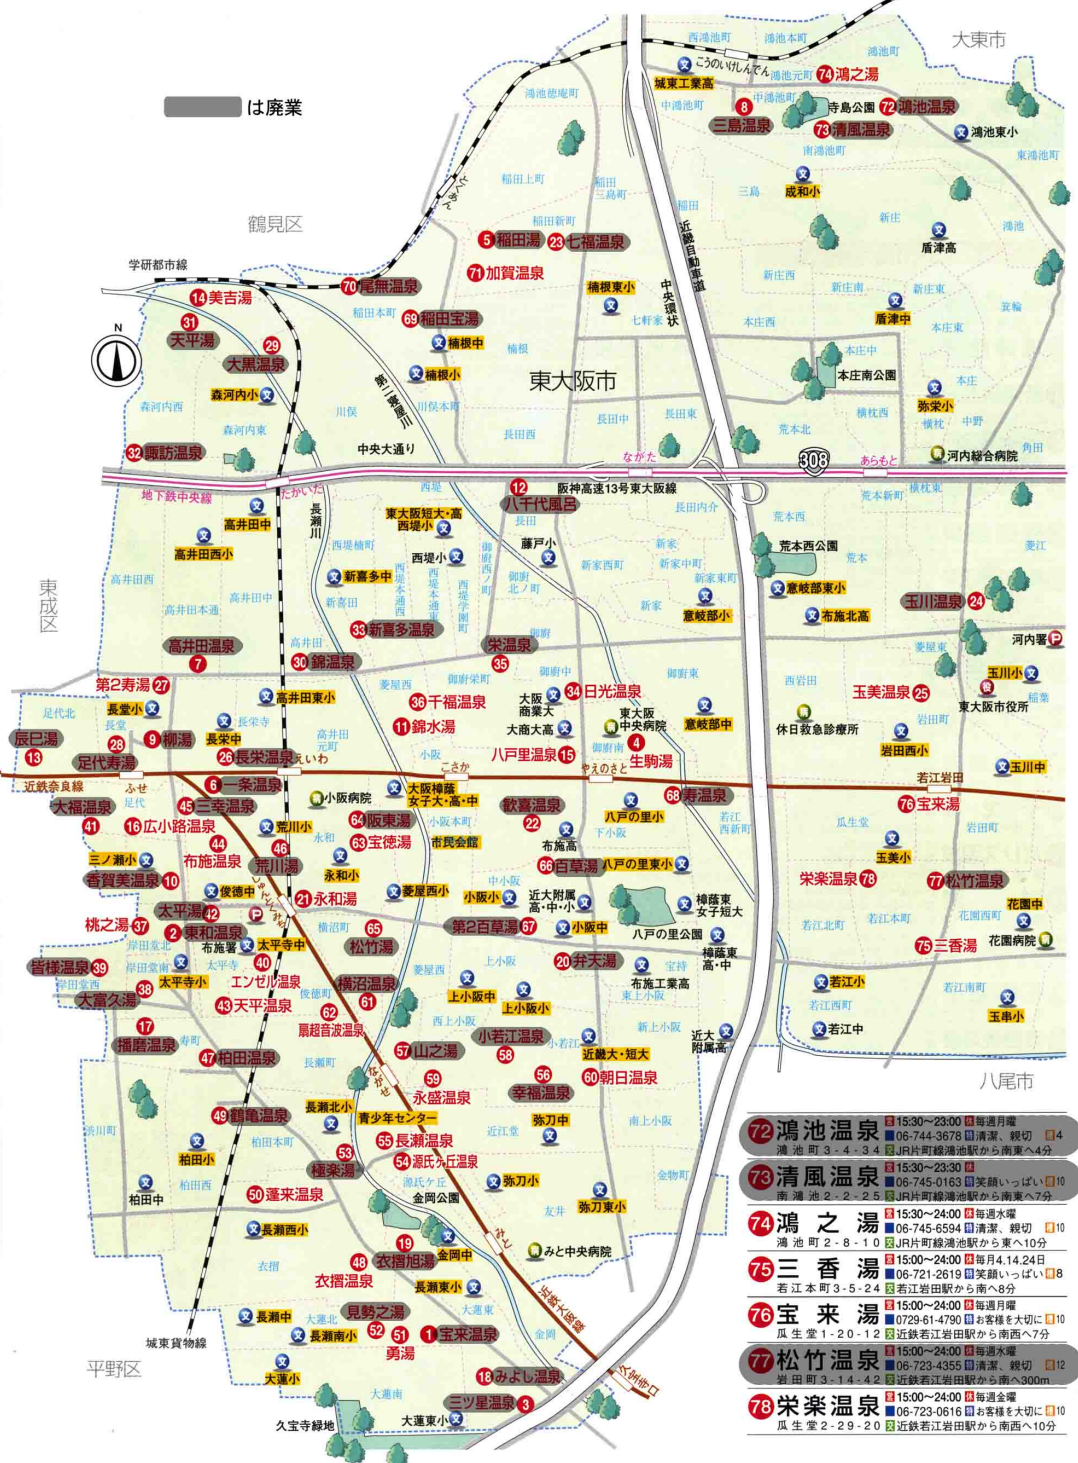

- 72 鴻池温泉 15:30~23:00 毎週月曜 06-744-6578 清瀬、親切 鴻池池3-4-3-4 JR片町線鴻池池駅から南東へ4分
- 73 清風温泉 15:30~23:30 06-745-0163 近鉄大蓮駅から南東へ7分
- 74 鴻之湯 15:30~24:00 毎週水曜 06-721-2619 近鉄大蓮駅から東へ10分
- 75 三香湯 15:00~24:00 毎月4、14、24日 06-721-2619 近鉄若江岩田駅から南へ8分
- 76 宝来湯 15:00~24:00 毎週水曜 06-723-4355 清瀬、親切 岩田町3-1-4-2 近鉄若江岩田駅から南西へ7分
- 77 松竹温泉 15:00~24:00 毎週水曜 06-723-4355 清瀬、親切 岩田町3-1-4-2 近鉄若江岩田駅から南西へ300m
- 78 栄楽温泉 15:00~24:00 毎週水曜 06-723-0616 近鉄若江岩田駅から南西へ10分